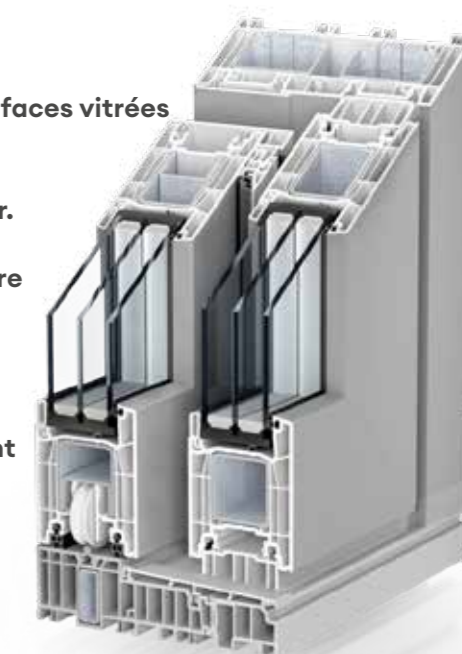

PremiDoor 76 SYSTÈME DE PORTE LEVANTE COULISSANTE

CRÉER PLUS D'ESPACE OUVERT AVEC
DES SOLUTIONS DE PORTES DURABLES.

Kömmerling®

ACCUEILLEZ LE SOLEIL DANS VOTRE MAISON.

Des espaces de vie clairs et lumineux - un rêve à portée de main et à tout moment : avec notre système de porte levante-coulissante PremiDoor 76. Rechargez vos batteries avec une vue sur la nature ou profitez de l'immensité de l'horizon urbain. Tout est possible. Le PremiDoor 76 crée de généreuses surfaces vitrées qui intègrent l'extérieur entre vos quatre murs. Bon à savoir : Le système est sans obstacle, impressionne par sa grande facilité d'utilisation et offre une isolation thermique élevée. En outre, les profilés sont recyclables et fabriqués en PVC respectueux de l'environnement. Il en résulte des solutions de portes durables, parfaites pour les nouvelles constructions et les rénovations.

UN APERÇU

- > Seuils sans obstacles
- > Grandes hauteurs d'installation et surfaces vitrées
- > Beaucoup de lumière et donc plus de récupération de chaleur, idéal en hiver.
- > Utilisation conviviale lors de l'ouverture et de la fermeture
- > Solution durable et recyclable composée de profilés en PVC sans plomb respectueux de l'environnement

VOYEZ LE BON CÔTÉ DES CHOSES.

PremiDoor 76 LUX

Vous en voulez plus ? Plus de transparence, plus de lumière entrante, plus de gain de chaleur ? Alors le PremiDoor 76 Lux est parfait pour vous. Grâce à son design sophistiqué, le profil de l'ouvrant est exceptionnellement mince. Cela permet de créer des surfaces vitrées particulièrement généreuses qui laissent entrer encore plus de lumière solaire et fournissent ainsi un gain de chaleur supplémentaire.